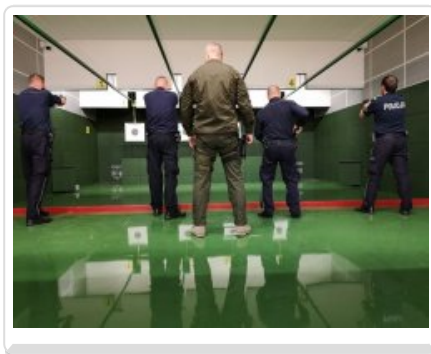

Funkcjonariusze oprócz wykonywania codziennych obowiązków, muszą nieustannie podnosić swoje kwalifikacje zawodowe i umiejętności, w tym strzeleckie. Właśnie w nowym obiekcie rozpoczęły się pierwsze policyjne strzelania. Teraz leszczyńscy policjanci posiadają komfortowe warunki do odbywania kilkugodzinnych treningów. Strzelnica jest kryta i klimatyzowana.

Policjanci z różnych pionów pod okiem wykwalifikowanych instruktorów strzelectwa doskonalą techniki strzeleckie i „celne oko”. Strzelania są zarówno statyczne, jak i dynamiczne, z bliższej i dalszej odległości, w bardziej lub mniej dogodnych warunkach sytuacyjnych. Treningi mają na celu utrzymywanie i podnoszenie umiejętności policjantów na wysokim poziomie.

Leszczyńska strzelnica będzie służyła nie tylko mundurowym z Leszna, ale też z policyjnych jednostek sąsiadujących.

Monika Żymełka/DPB