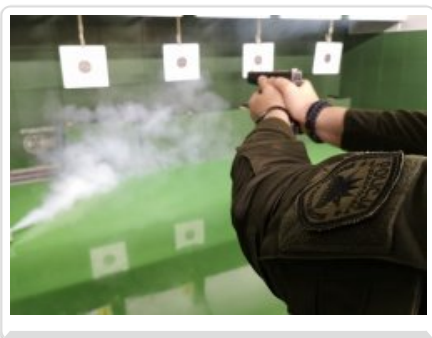

Funkcjonariusze oprócz wykonywania codziennych obowiązków, muszą nieustannie podnosić swoje kwalifikacje zawodowe i umiejętności, w tym strzeleckie. Właśnie w nowym obiekcie rozpoczęły się pierwsze policyjne strzelania. Teraz leszczyńscy policjanci posiadają komfortowe warunki do odbywania kilkugodzinnych treningów. Strzelnica jest kryta i klimatyzowana.

Policjanci z różnych pionów pod okiem wykwalifikowanych instruktorów strzelectwa doskonalą techniki strzeleckie i „celne oko”. Strzelania są zarówno statyczne, jak i dynamiczne, z bliższej i dalszej odległości, w bardziej lub mniej dogodnych warunkach sytuacyjnych. Treningi mają na celu utrzymywanie i podnoszenie umiejętności policjantów na wysokim poziomie.

Leszczyńska strzelnica będzie służyła nie tylko mundurowym z Leszna, ale też z policyjnych jednostek sąsiadujących.

Monika Żymełka/DPB